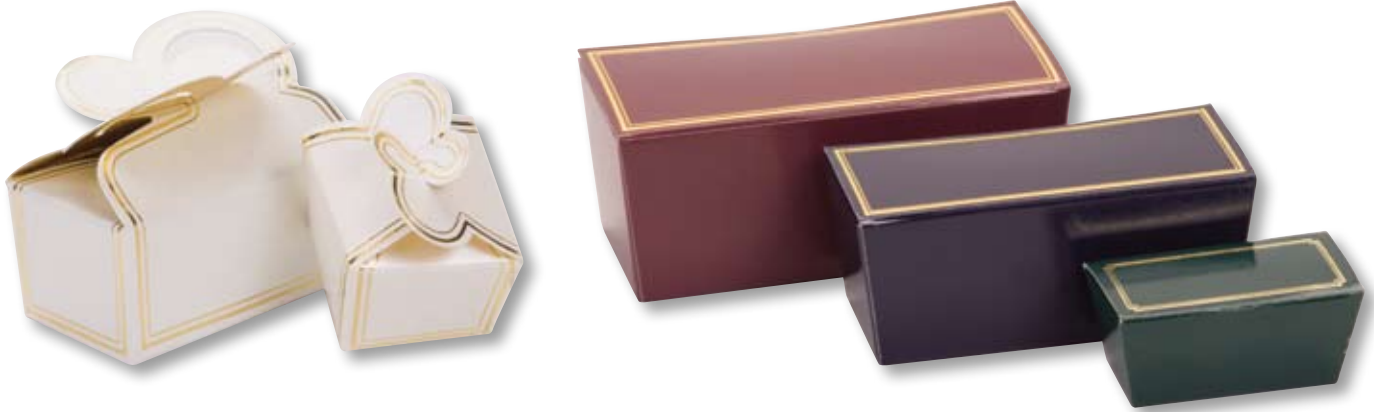

Boîtes à chocolat deux morceaux (fond blanc) Two-piece deluxe chocolate boxes (white bottoms)

dimensions intérieure des fonds
bottom inside dimensions

	Capacité Capacity	Blanc lustré Plain white	Couleur avec bordure Colour with border	Carton ondulé E-flute	Or métallique Gold foil	Notes
3½ x 3½ x 1¼ (CP2331)	4 truffes/truffles	46.00	69.00	-	-	2
4½ x 3 x 1¼ (CP2321)	¼ lb.	49.00	74.00	89.00	99.00	1,3
5¾ x 5¾ x 1¼ (CP2551)	½ lb.	54.00	79.00	-	-	2
7 x 4½ x 1¼ (CP2741)	½ lb.	64.00	84.00	105.00	119.00	1,3,4
10½ x 4½ x 1¼ (CP21041)	¾ lb.	71.00	99.00	-	-	2
7½ x 7½ x 1¼ (CP2771)	1 lb.	81.00	109.00	-	-	2
9½ x 6 x 1¼ (CP2961)	1 lb	89.00	115.00	-	155.00	1,2,3,4
10½ x 9 x 1¼ (CP21091)	1½ lb	99.00	125.00	-	-	2
9½ x 6 x 2¼ (CP2962)	2 lb.	109.00	139.00	-	-	2

NOTES

1. Boîtes or et argent - pas de bordure
2. Carton ondulé - commande minimum de 1000 boîtes
3. Couverts d'acétate peuvent être remplacés sans frais additionnel (spécifier lors de la commande)
4. Fenêtre ovale acétate - ajoutez 0.15 par boîte

NOTES

1. Silver and gold boxes do not have a border
2. E-flute boxes - minimum order 1000 boxes
3. Acetate lids can be substituted at no extra cost (specify when ordering)
4. Oval cut-out with clear acetate window - add 0.15 per box

**1 truffe | truffle**

	Style	Blanc lustré Plain white	Couleur avec bordure Colour with border	Or métallique Gold foil
1½ x 1½ x 1½ (CW1)*	Simple / Plain	14.00	19.00	-
1½ x 1½ x 1¼ (CIP111PGI)	Pétale / Petal	-	39.00	-
1¾ x 1¾ (CIP10R)	Orchidée / Orchid	26.00	36.00	44.00